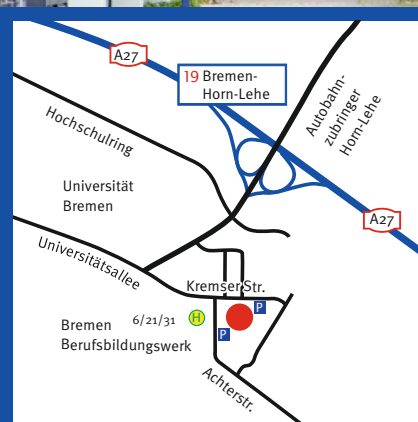

ANMELDUNG

Einfach **QR-Code** scannen und
Formular ausfüllen.

Kein Smartphone zur Hand?
www.nordic-campus.de/anmeldung-bit

Anmeldungen sind bis zum **03. März 2023** möglich.

Für Rückfragen stehen wir Ihnen gerne per Mail oder
telefonisch zur Verfügung:

Wenn Sie mit der
Bahn kommen:
Ab Hauptbahnhof
Straßenbahnlinie 6
Richtung Universität
bis Haltestelle
Berufsbildungswerk

Universitätsallee 20
28359 Bremen
Tel. 0421 23 83 -0
www.nordic-campus.de

Berufsinfotag