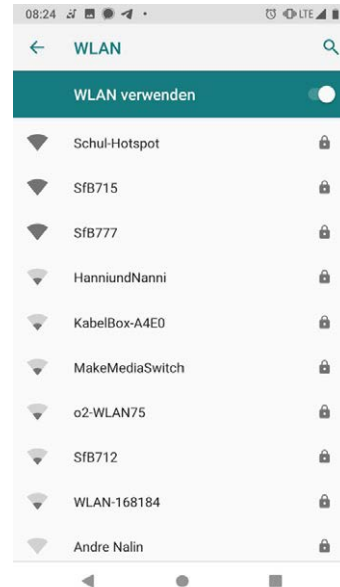

Schul Support Service Bremen e.V.

Große Weidestraße 4-16
28195 Bremen
schul-support-service.de
support@schul-support-service.de

Hotline:

Tel: 0421-361-6600
Mo-Fr 07:30 - 15:30

Stand: 12. Juni 2020

Schul-Hotspot einrichten (Android 9)

1. „Einstellungen“ -> „Netzwerk & Internet“ -> „WLAN“

2. Schul-Hotspot auswählen.

3. WLAN-Einstellungen, wie im Bild, einstellen, Identität sowie Passwort eintragen und auf Verbinden drücken.

4. Der Schul-Hotspot ist jetzt aktiviert und kann genutzt werden.