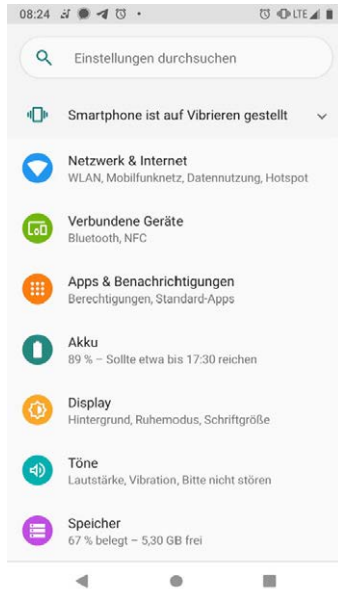

Schul Support Service Bremen e.V.

Große Weidestraße 4-16
28195 Bremen
schul-support-service.de
support@schul-support-service.de

Hotline:

Tel: 0421-361-6600
Mo-Fr 07:30 - 15:30

Stand: 12. Juni 2020

Schul-Hotspot einrichten (Android 9)

1. „Einstellungen“ -> „Netzwerk & Internet“ -> „WLAN“

2. Schul-Hotspot auswählen.

3. WLAN-Einstellungen, wie im Bild, einstellen, Identität sowie Passwort eintragen und auf Verbinden drücken.

4. Der Schul-Hotspot ist jetzt aktiviert und kann genutzt werden.