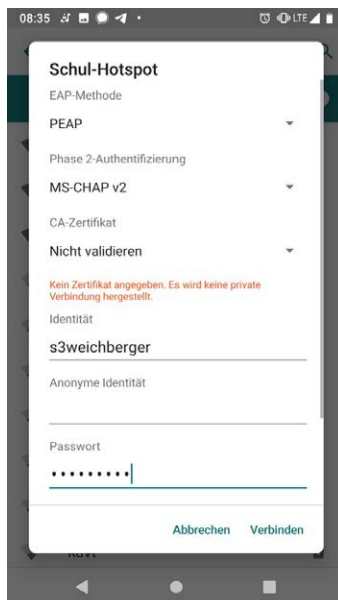

Schul Support Service Bremen e.V.

Große Weidestraße 4-16
28195 Bremen
schul-support-service.de
support@schul-support-service.de

Hotline:

Tel: 0421-361-6600
Mo-Fr 07:30 - 15:30

Stand: 12. Juni 2020

Schul-Hotspot einrichten (Android 9)

1. „Einstellungen“ -> „Netzwerk & Internet“ -> „WLAN“

2. Schul-Hotspot auswählen.

3. WLAN-Einstellungen, wie im Bild, einstellen, Identität sowie Passwort eintragen und auf Verbinden drücken.

4. Der Schul-Hotspot ist jetzt aktiviert und kann genutzt werden.