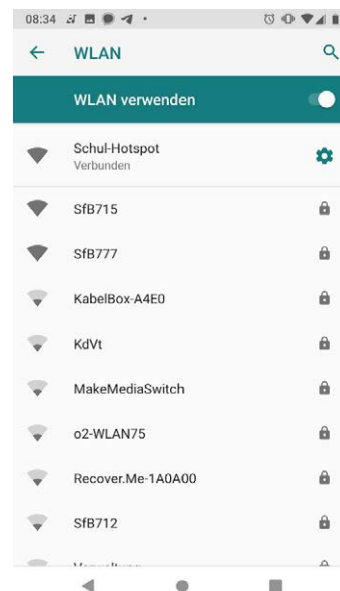

Schul Support Service Bremen e.V.

Große Weidestraße 4-16
28195 Bremen
schul-support-service.de
support@schul-support-service.de

Hotline:

Tel: 0421-361-6600
Mo-Fr 07:30 - 15:30

Stand: 12. Juni 2020

Schul-Hotspot einrichten (Android 9)

1. „Einstellungen“ -> „Netzwerk & Internet“ -> „WLAN“

2. Schul-Hotspot auswählen.

3. WLAN-Einstellungen, wie im Bild, einstellen, Identität sowie Passwort eintragen und auf Verbinden drücken.

4. Der Schul-Hotspot ist jetzt aktiviert und kann genutzt werden.