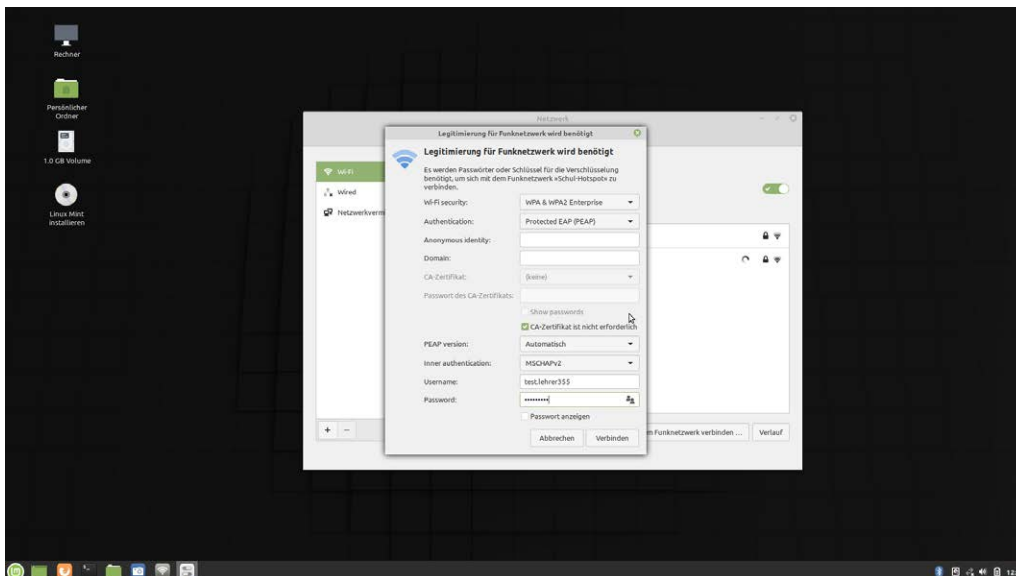

Schul Support Service Bremen e.V.

Große Weidestraße 4-16
28195 Bremen
schul-support-service.de
support@schul-support-service.de

Hotline:

Tel: 0421-361-6600
Mo-Fr 07:30 - 15:30

Stand: 18. Juni 2020

Schul-Hotspot einrichten (LinuxMint 19.3)

1. Klicken Sie auf das Verbindungssymbol unten rechts in der Taskleiste und wählen Sie den Schul-Hotspot.

2. Wählen Sie die Einstellungen wie abgebildet und verwenden Sie Ihre SuBITI-Benutzerdaten als Benutzername und Passwort. Klicken Sie anschließend auf „verbinden“.